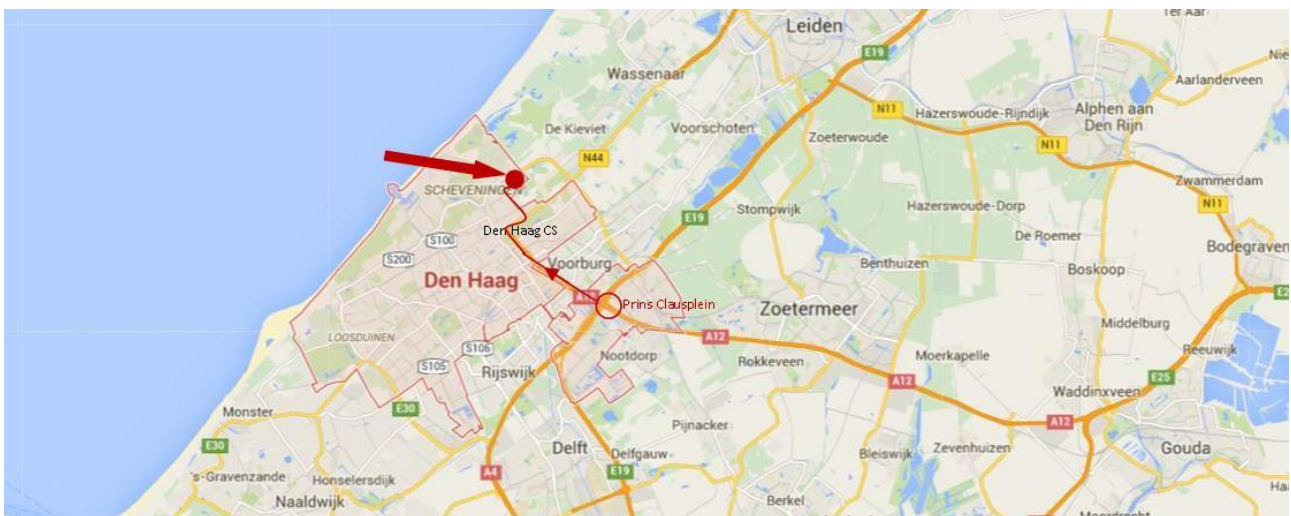

Routebeschrijving

Wake-up Company - One Session Coaching - Felix Brabander
Van Kijfhoeklaan 39, 2597 TB Den Haag
Tel: 06-55384200

Per auto (zie plattegrondjes verder naar onder)

Vanuit Amsterdam, Rotterdam en Utrecht volgt u op het Prins Clausplein de A12 richting Den Haag. De A12 gaat dan over in de Utrechtsebaan. Aan het eind van de Utrechtsebaan (T-splitsing) gaat u rechtsaf richting 'H Bronovo' (Wassenaar en Scheveningen). Bij het eerste stoplicht rijdt u linksaf. Vervolgens gaat u 700 meter verder de 5^e straat rechts. Dit is de Van Soutelandestraat. Daarna neemt u de tweede straat links en meteen daarna weer links. U bent nu in de Van Kijfhoeklaan. Na 100 meter aan de linker kant vindt u huisnummer 39. Zie het derde plattegrondje.

Per openbaar vervoer

NS-station Den Haag Centraal

One Session Coaching is te bereiken vanaf station Den Haag Centraal met stadsbus 22 richting Duinzigt. Na ongeveer 14 minuten reistijd stapt u uit bij bushalte Bronovo Ziekenhuis – Oostkant op de Van Alkemadelaan. Vanaf deze bushalte loopt u terug, tegen de rijrichting van de bus in. U neemt dan respectievelijk de eerste straat links, dan de eerste straat rechts en weer de eerste straat links. Vervolgens, 70 meter verder aan de rechterkant, vindt u de Van Kijfhoeklaan 39, Den Haag. Zie het derde plattegrondje.

Routebeschrijving